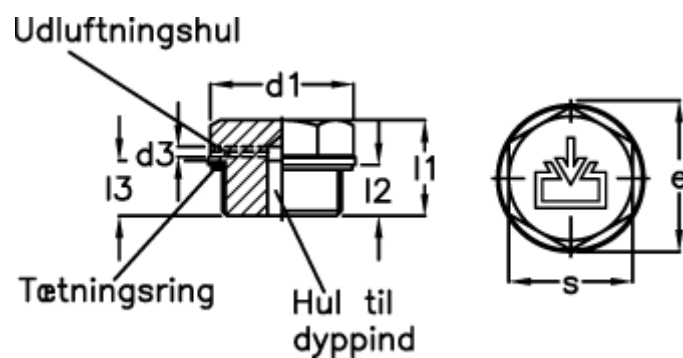

Varenummer: 20246526
Beskrivelse: E+G
Gevindprop GN 742-26-M20x1,5-ES-2

Mål

d1 = 26
d2 = M20x1,5
d3 = 2
d4 = M5
e = 24.3
l1 = 16.0
l2 = 8.5
s = 17